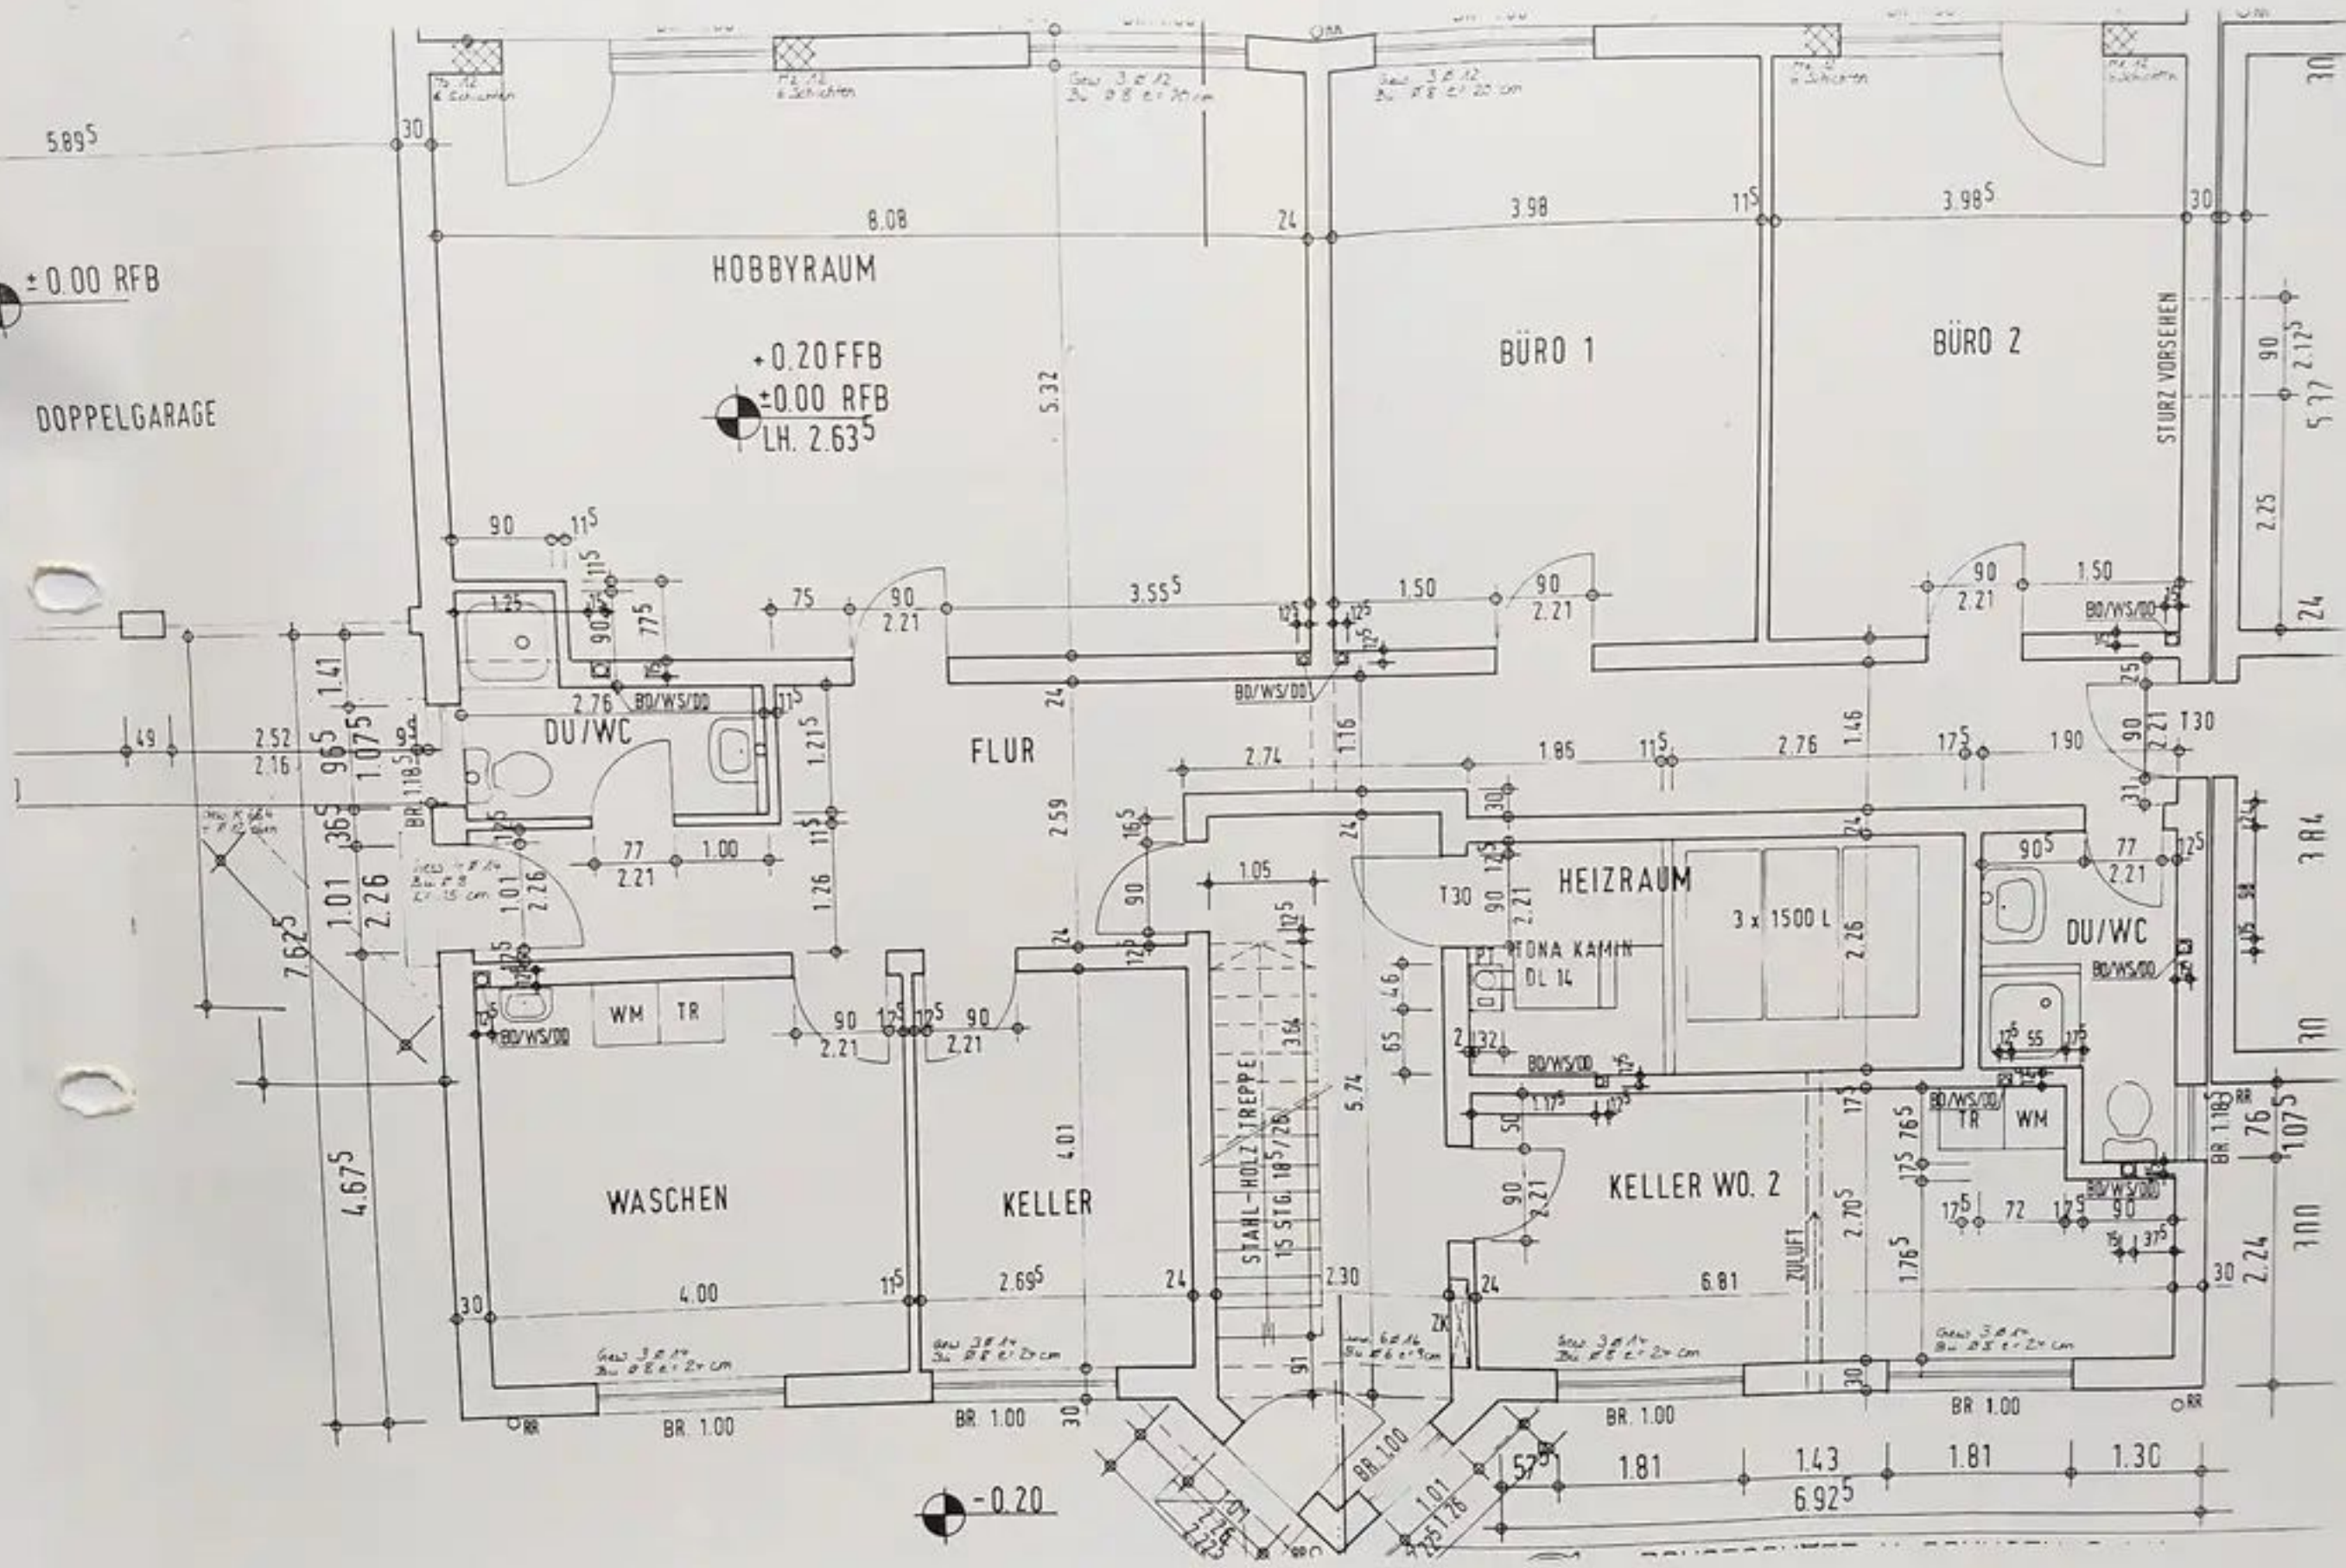

FLUR

HEIZRAUM

3 x 1500 L

DU/WC

WASCHEN

KELLER

STAHL-HOLZ TREPPE
15 STG. 185/26

KELLER WO. 2

ZULUFT

- 0.20

Lager Reifeisenstr
 M 1:50