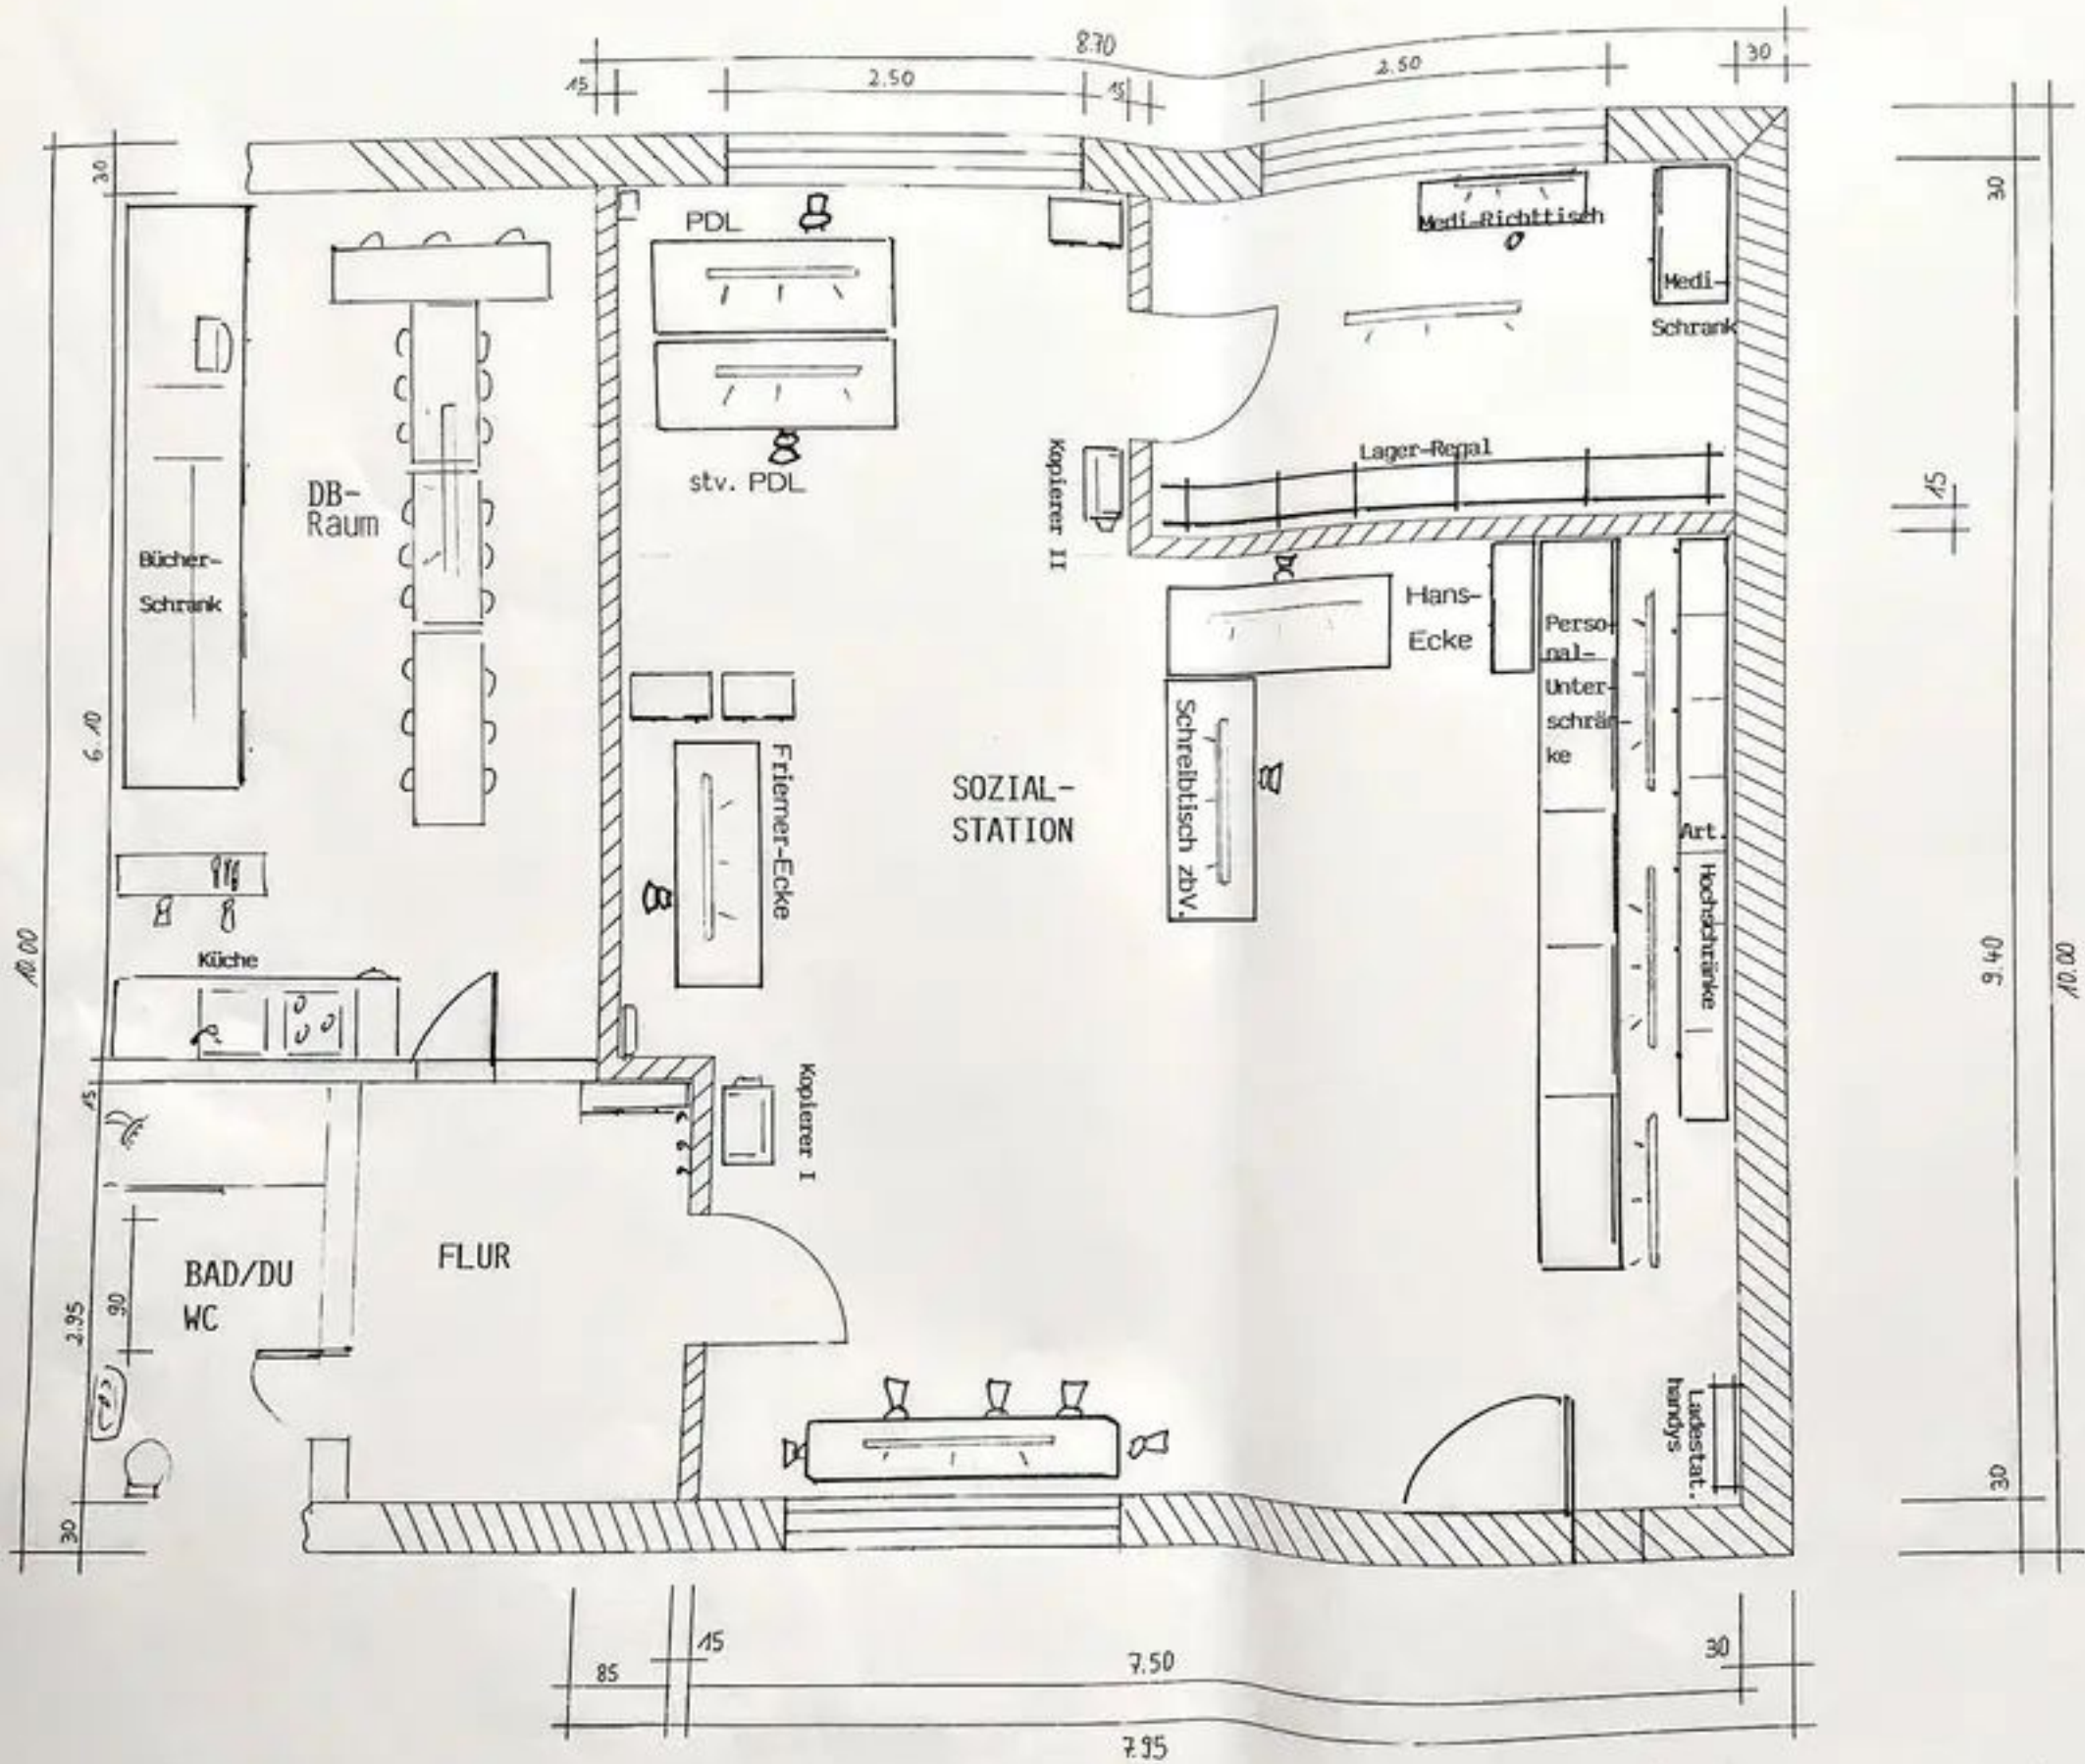

Lager Reifeisenstr
M 1:50